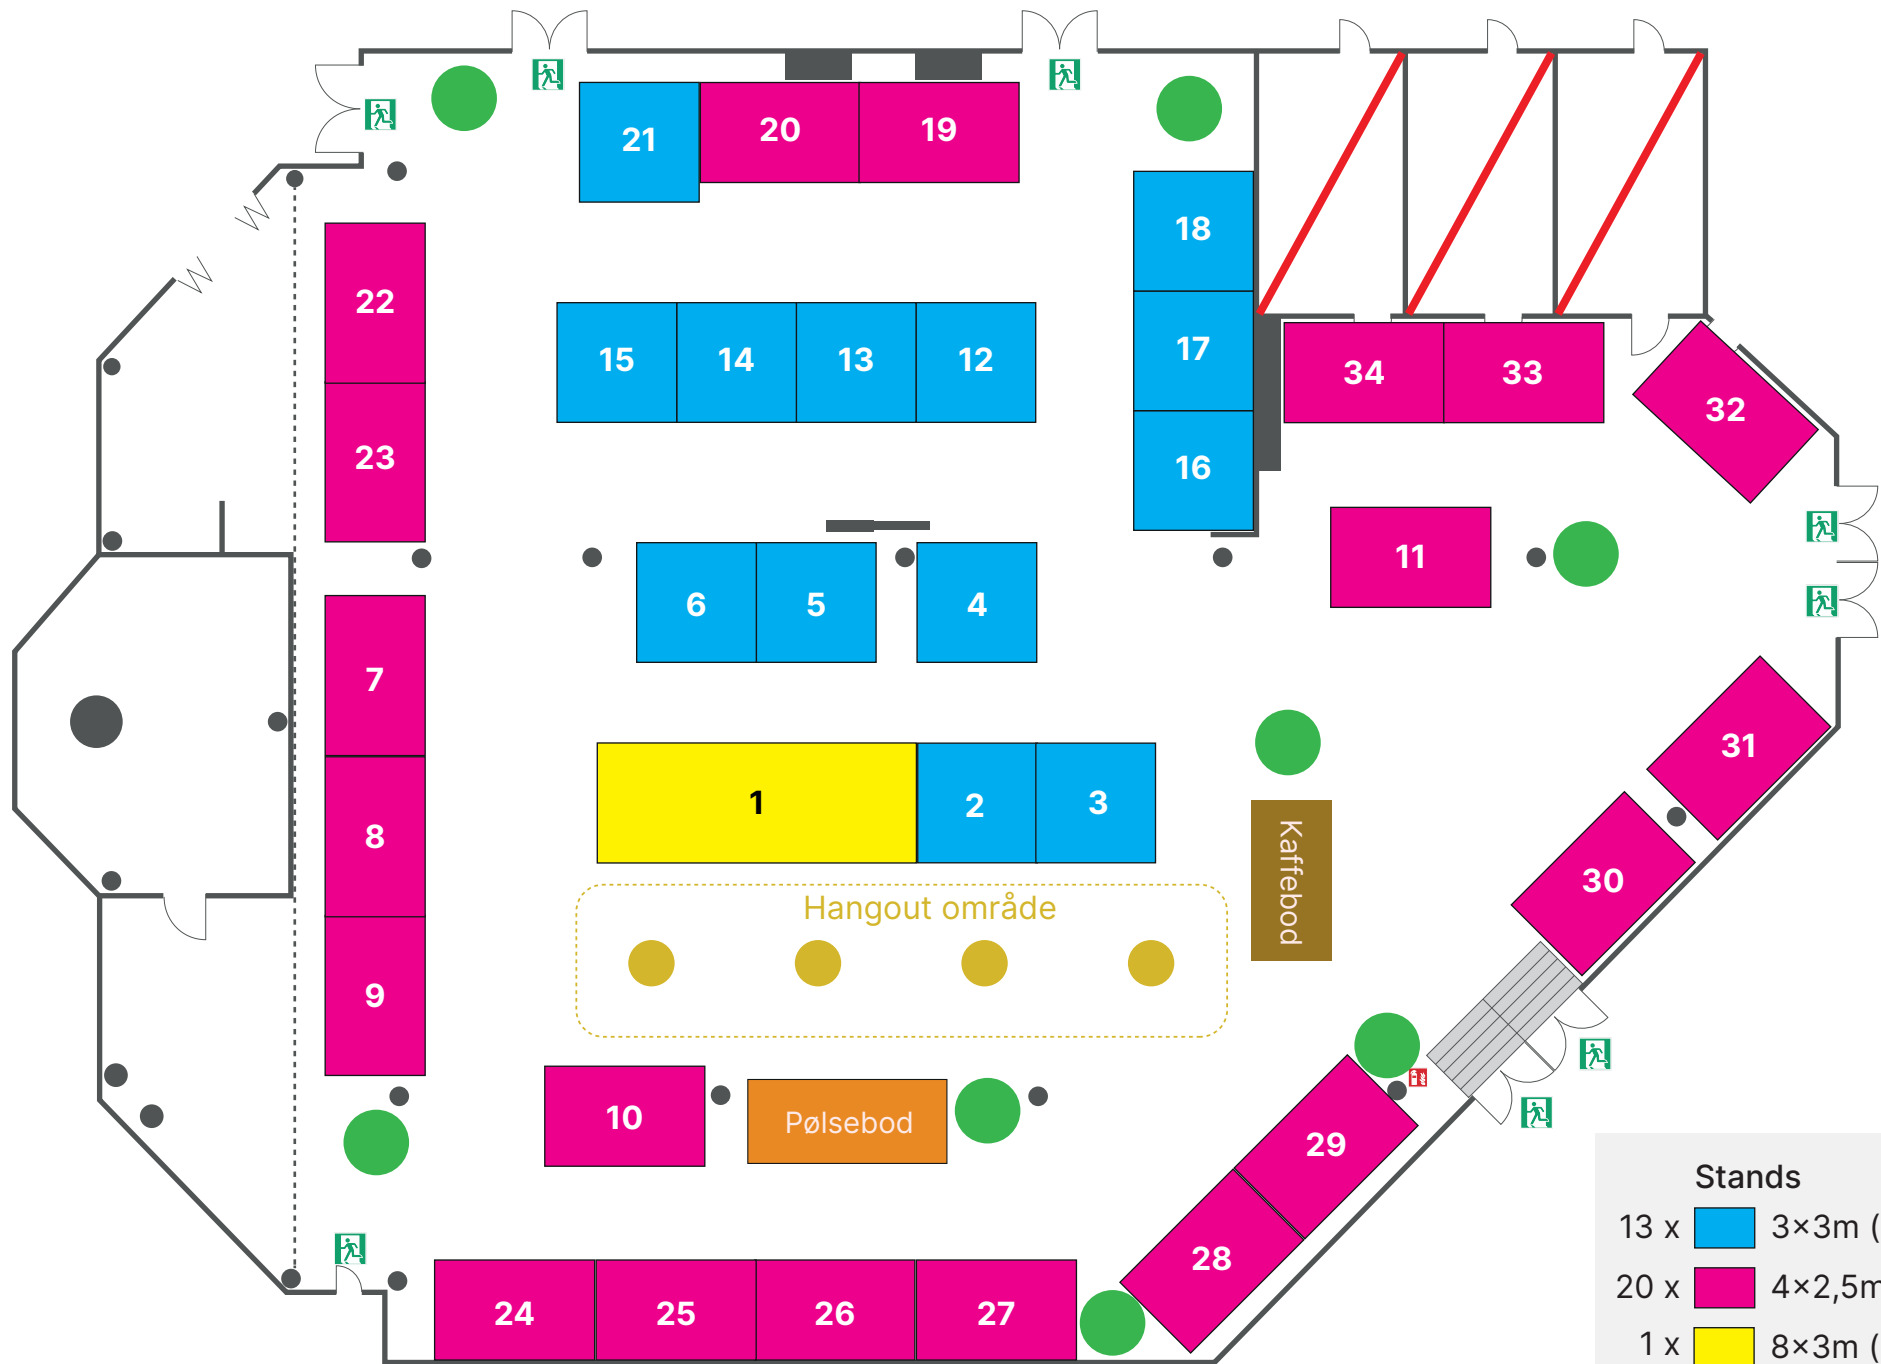

Stands

4 x  4x2,5m (vanlig)

H: 3,45
B: 2,95

Stands

14 x  2x1,5 m (mini)

Stands

- 13 x  3x3m (liten)
- 20 x  4x2,5m (vanlig)
- 1 x  8x3m (stor)