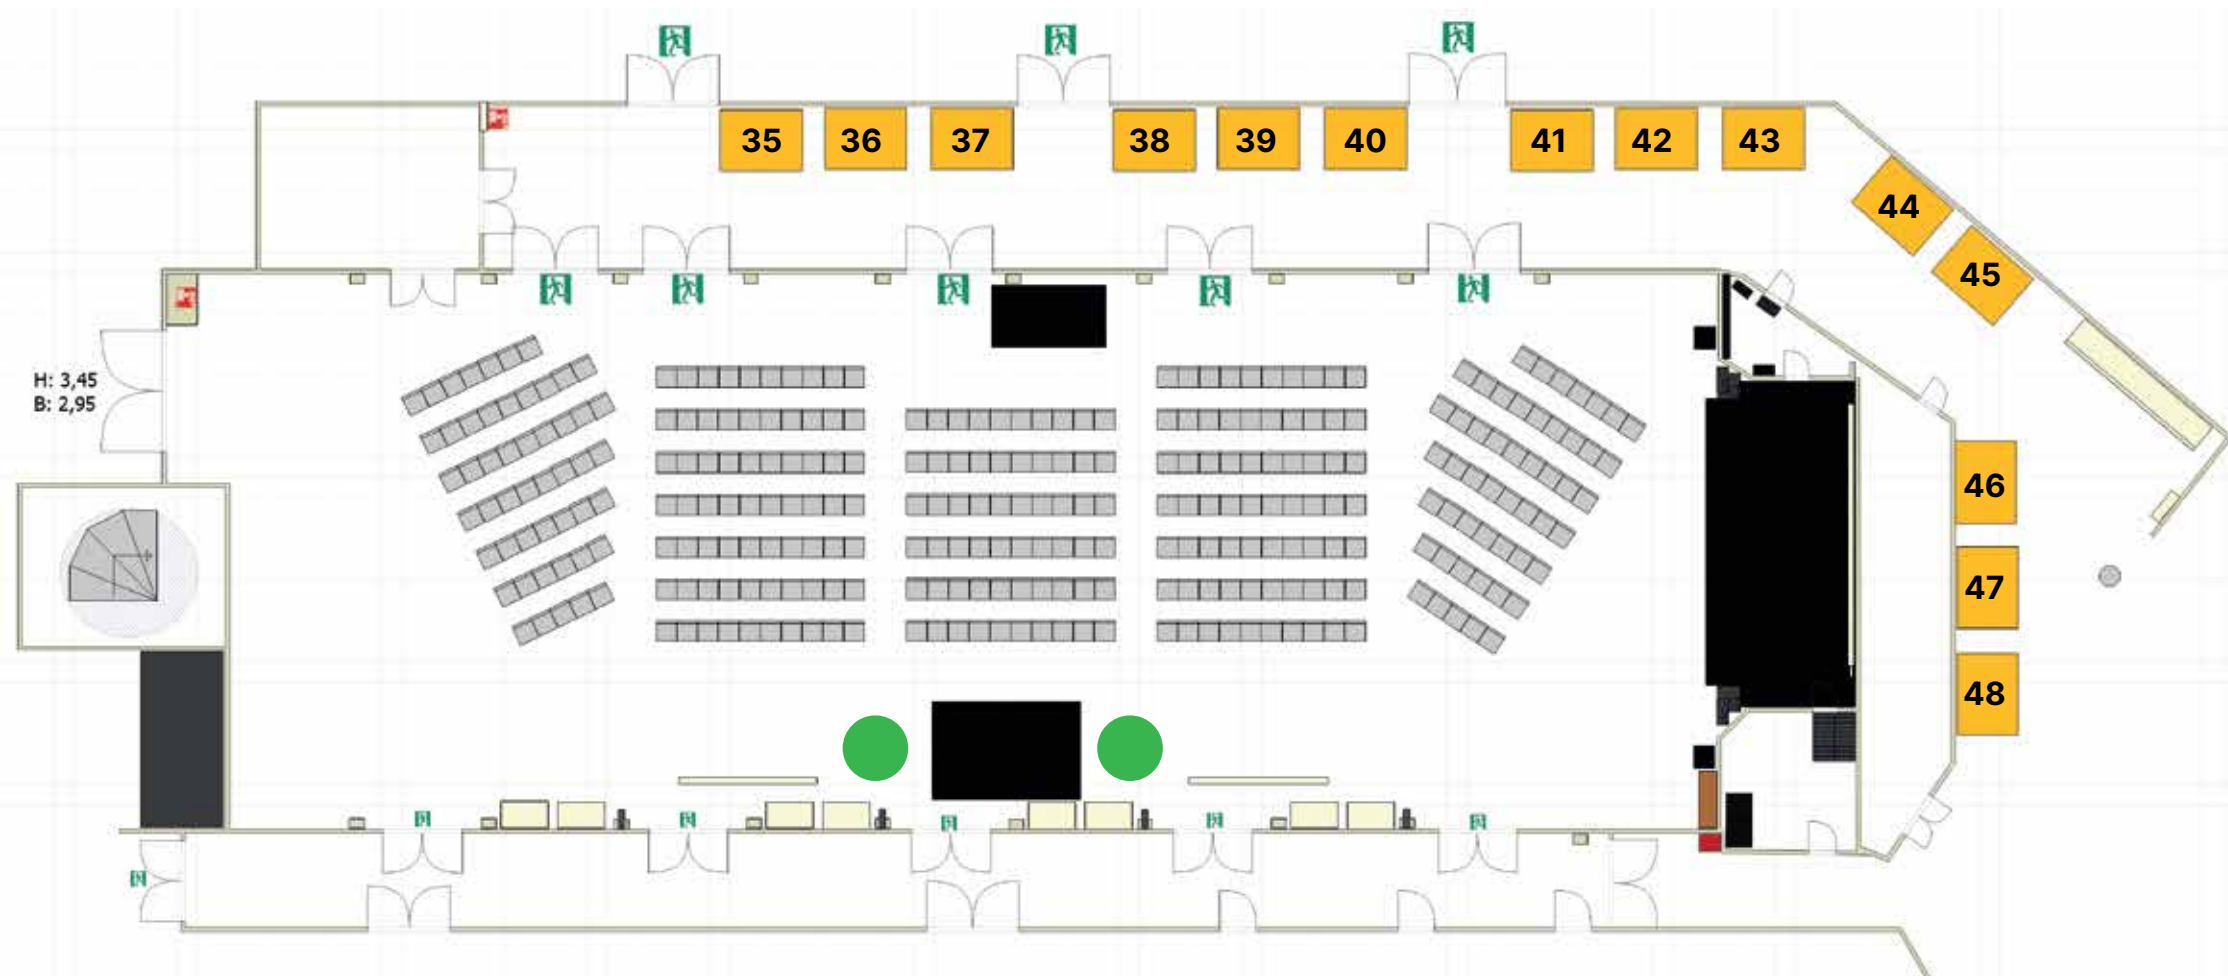

Stands

4 x  4x2,5m (vanlig)

H: 3,45
B: 2,95

Stands

14 x  2x1,5 m (mini)

Stands

- 13 x  3x3m (liten)
- 20 x  4x2,5m (vanlig)
- 1 x  8x3m (stor)